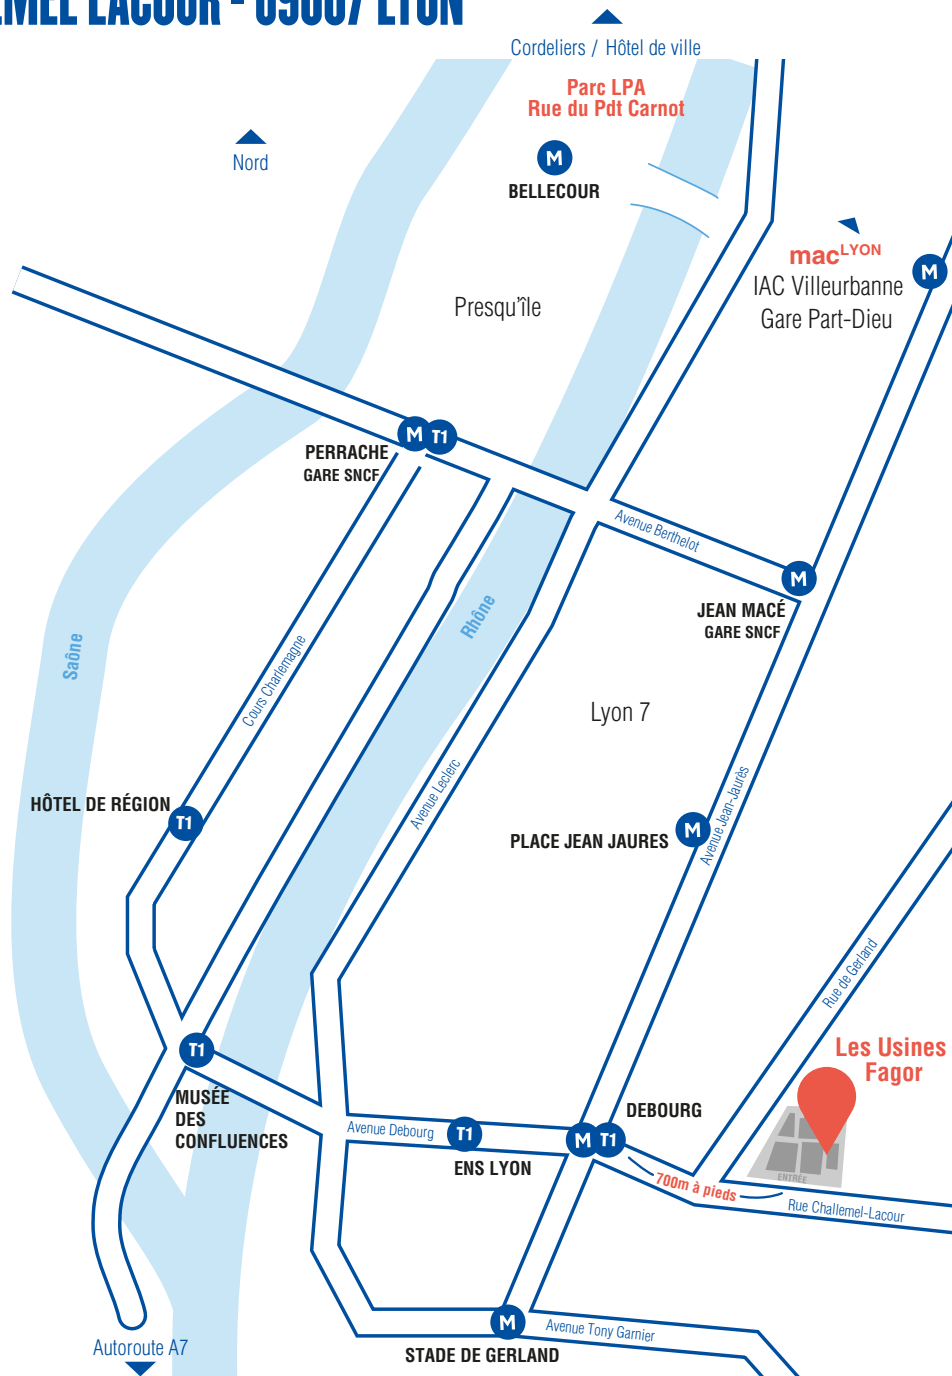

## 65 RUE CHALLEMEL LACOUR - 69007 LYON

### ACCÈS :

- TCL  
**Métro B et Tram T1**  
> arrêt **Debourg** + 10 min à pieds
- **Bus C22**, depuis Perrache et Grange Blanche, arrêt **Challemeil Lacour**

### SE DÉPLACER DEPUIS LES USINES FAGOR :

- Rejoindre le mac<sup>LYON</sup> :  
40 minutes  
**Métro B**, depuis Debourg, direction Charpenne > arrêt **Brotteaux**  
Puis **Bus C1**, direction Cuire  
> arrêt **Musée d'art contemporain**
- En passant par la Presqu'île :  
**Tram T1**, depuis Debourg, direction IUT Feysine > arrêt Perrache  
Puis **Métro A**, arrêt **Cordeliers**  
Accès à pieds aux œuvres rue du Pdt Carnot et Parc LPA Cordeliers  
Puis **Bus C5**, direction Rillieux-semblles, arrêt **Musée d'art contemporain**
- Aller à la gare de Lyon Part Dieu :  
30 minutes  
**Métro B**, depuis Debourg, direction Charpenne > arrêt **Part Dieu, gare SNCF**
- Aller à la gare de Lyon Perrache :  
30 minutes  
**Tram T1**, depuis Debourg, direction IUT Feysine > arrêt Perrache  
**Bus C22**, depuis Challemeil Lacour, direction Perrache